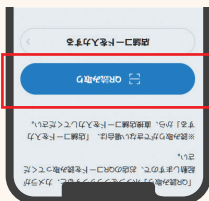

【休業時間 9時～18時 稼働日 平日祝・8/29(土)【土日、年末年始(12/29～1/3)、8/28(金)は除く】

「がやポン」
加盟店コールセンター

TEL
050-5846-1088

お問い合わせ

⑥支払い用バーコード
の入り後「支払う」
を押す。
支払い用バーコードを
無効にした場合は表示
されません。

⑥支払い完了。

③店頭のQRコードを
読み取り。
読み取りができない場合は
「店舗コードを入力する」
を選択しQRコードの下部に
記載の「店舗コード」を
入力してください。

④合計支払金額を
入力後「決定する」を
押し、金額確認後
「お支払いする」
を押す。

①「支払う」を押す。

②「QR読み取り」
を押す。

ユーザーズキヤン方法

食料品等
物価高騰対策支援電子クーポン

がや ポン

岐阜特別市町
がや...

こちらのQRコードを読み込んでください。